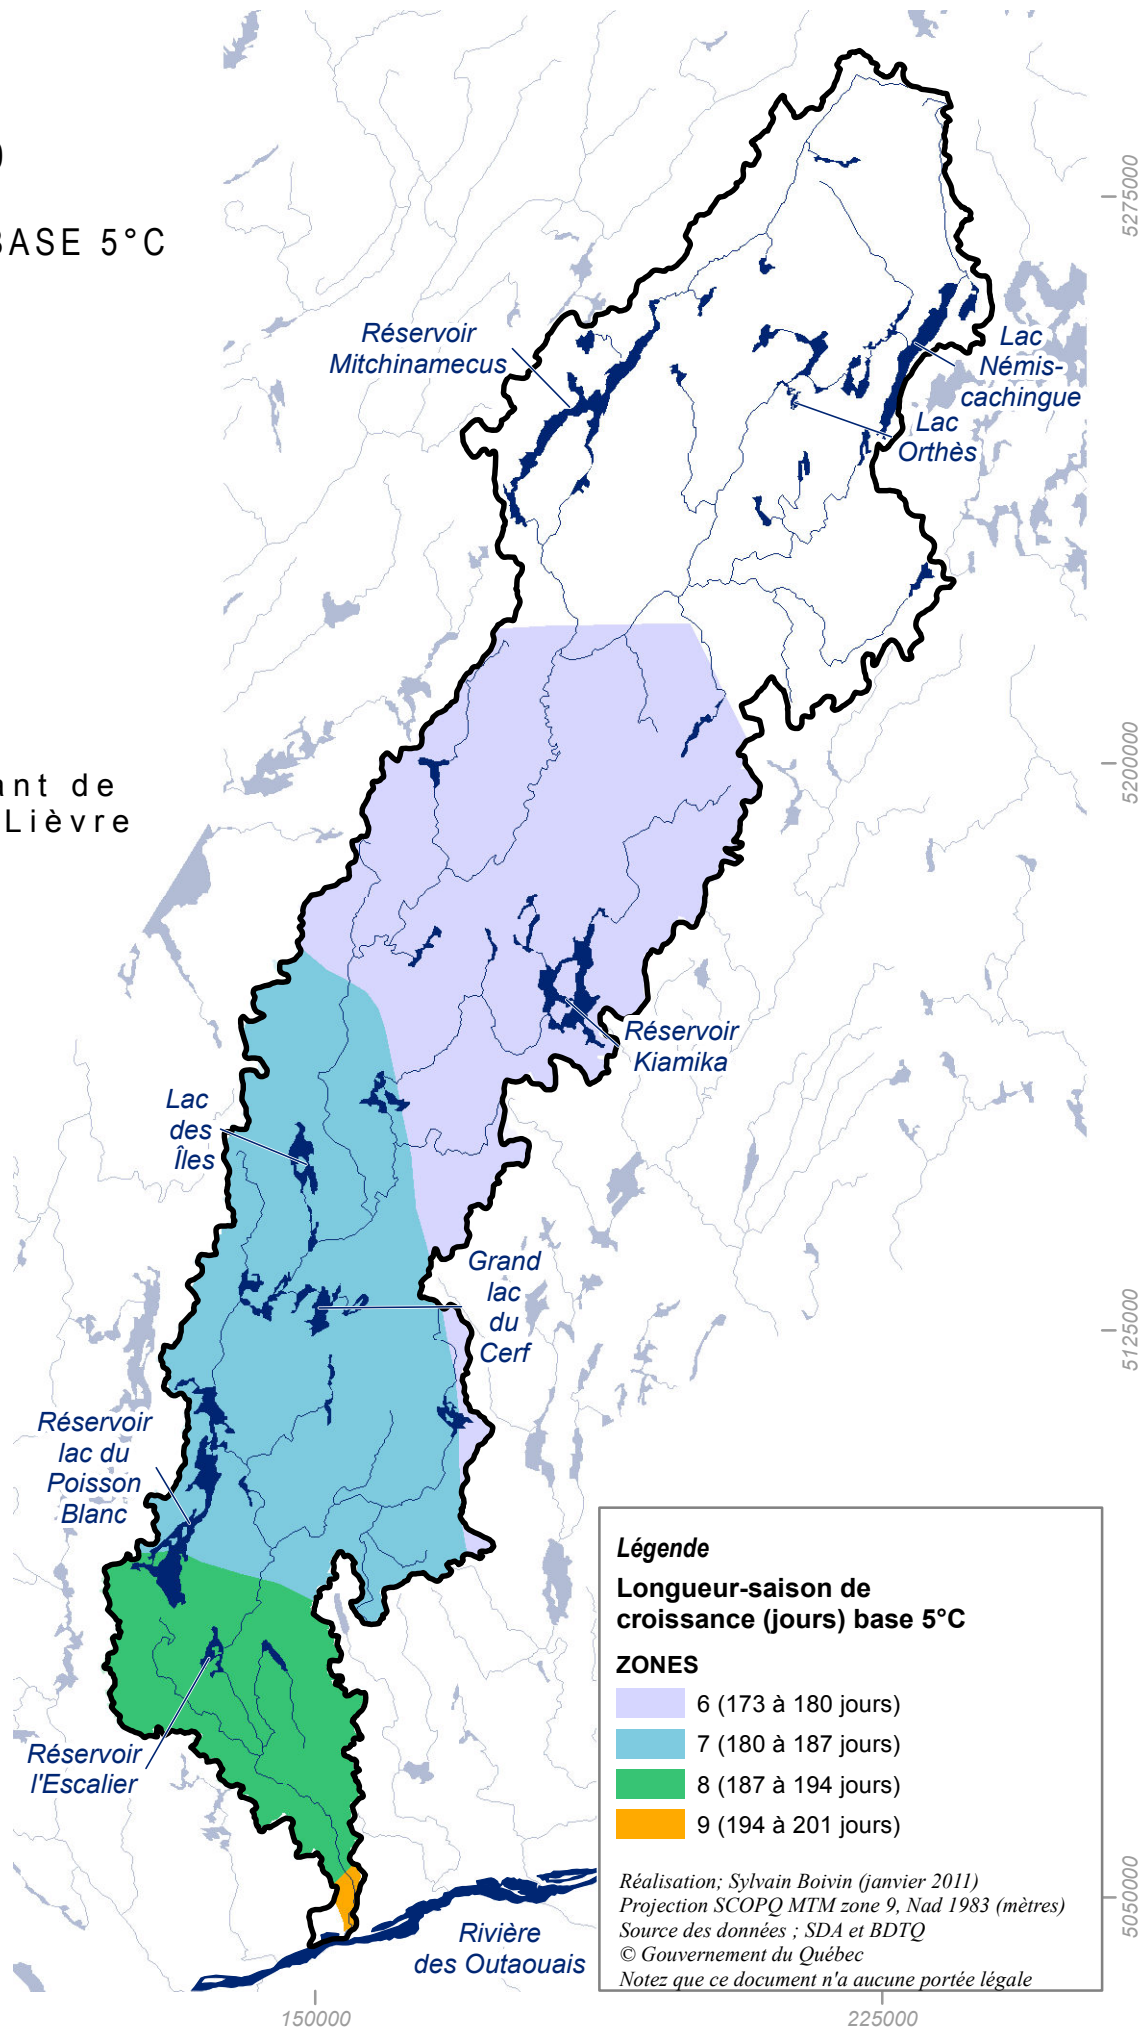

Carte 10

DEGRÉS-JOUR BASE 5°C

Bassin versant de la rivière du Lièvre

**Légende**

**Longueur-saison de croissance (jours) base 5°C**

**ZONES**

- 6 (173 à 180 jours)
- 7 (180 à 187 jours)
- 8 (187 à 194 jours)
- 9 (194 à 201 jours)

Réalisation; Sylvain Boivin (janvier 2011)  
Projection SCOPQ MTM zone 9, Nad 1983 (mètres)  
Source des données ; SDA et BDTQ  
© Gouvernement du Québec  
Notez que ce document n'a aucune portée légale