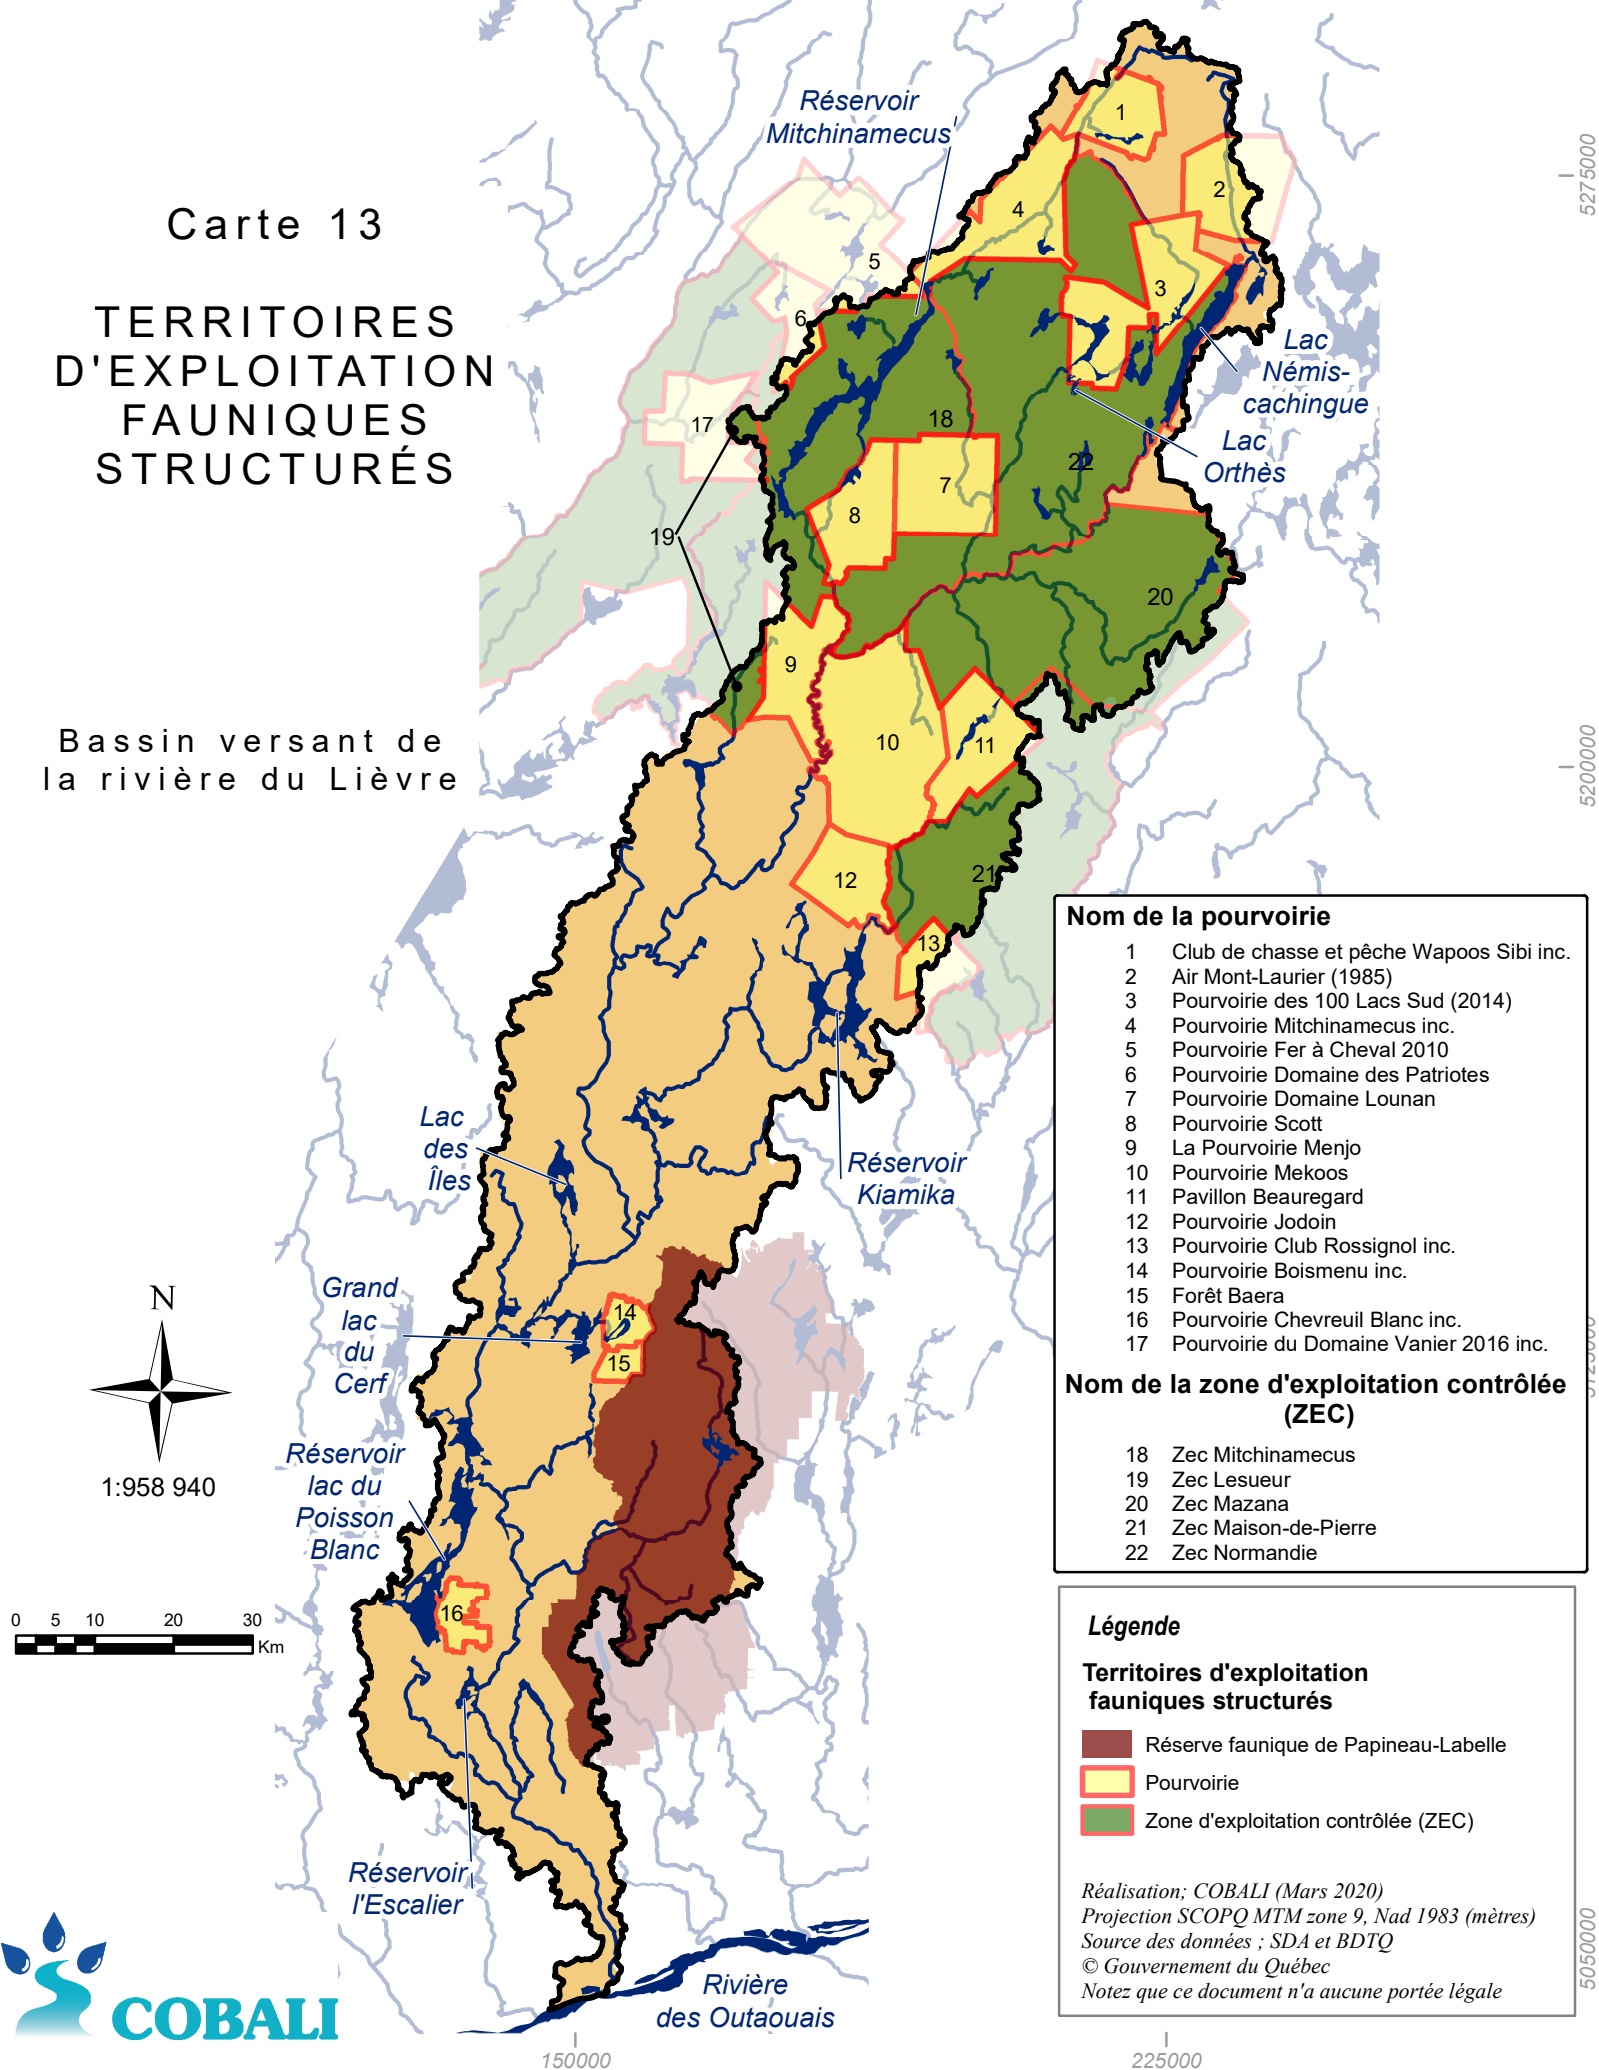

Carte 13

TERRITOIRES D'EXPLOITATION FAUNIQUES STRUCTURÉS

Bassin versant de la rivière du Lièvre

Nom de la pourvoirie	
1	Club de chasse et pêche Wapoos Sibi inc.
2	Air Mont-Laurier (1985)
3	Pourvoirie des 100 Lacs Sud (2014)
4	Pourvoirie Mitchinamecus inc.
5	Pourvoirie Fer à Cheval 2010
6	Pourvoirie Domaine des Patriotes
7	Pourvoirie Domaine Lounan
8	Pourvoirie Scott
9	La Pourvoirie Menjo
10	Pourvoirie Mekoos
11	Pavillon Beauregard
12	Pourvoirie Jodoïn
13	Pourvoirie Club Rossignol inc.
14	Pourvoirie Boismenu inc.
15	Forêt Baera
16	Pourvoirie Chevreuil Blanc inc.
17	Pourvoirie du Domaine Vanier 2016 inc.

Nom de la zone d'exploitation contrôlée (ZEC)	
18	Zec Mitchinamecus
19	Zec Lesueur
20	Zec Mazana
21	Zec Maison-de-Pierre
22	Zec Normandie

Légende

Territoires d'exploitation fauniques structurés

- Réserve faunique de Papineau-Labelle
- Pourvoirie
- Zone d'exploitation contrôlée (ZEC)

Réalisation; COBALI (Mars 2020)
 Projection SCOPQ MTM zone 9, Nad 1983 (mètres)
 Source des données ; SDA et BDTQ
 © Gouvernement du Québec
 Notez que ce document n'a aucune portée légale

5275000
5200000
5050000