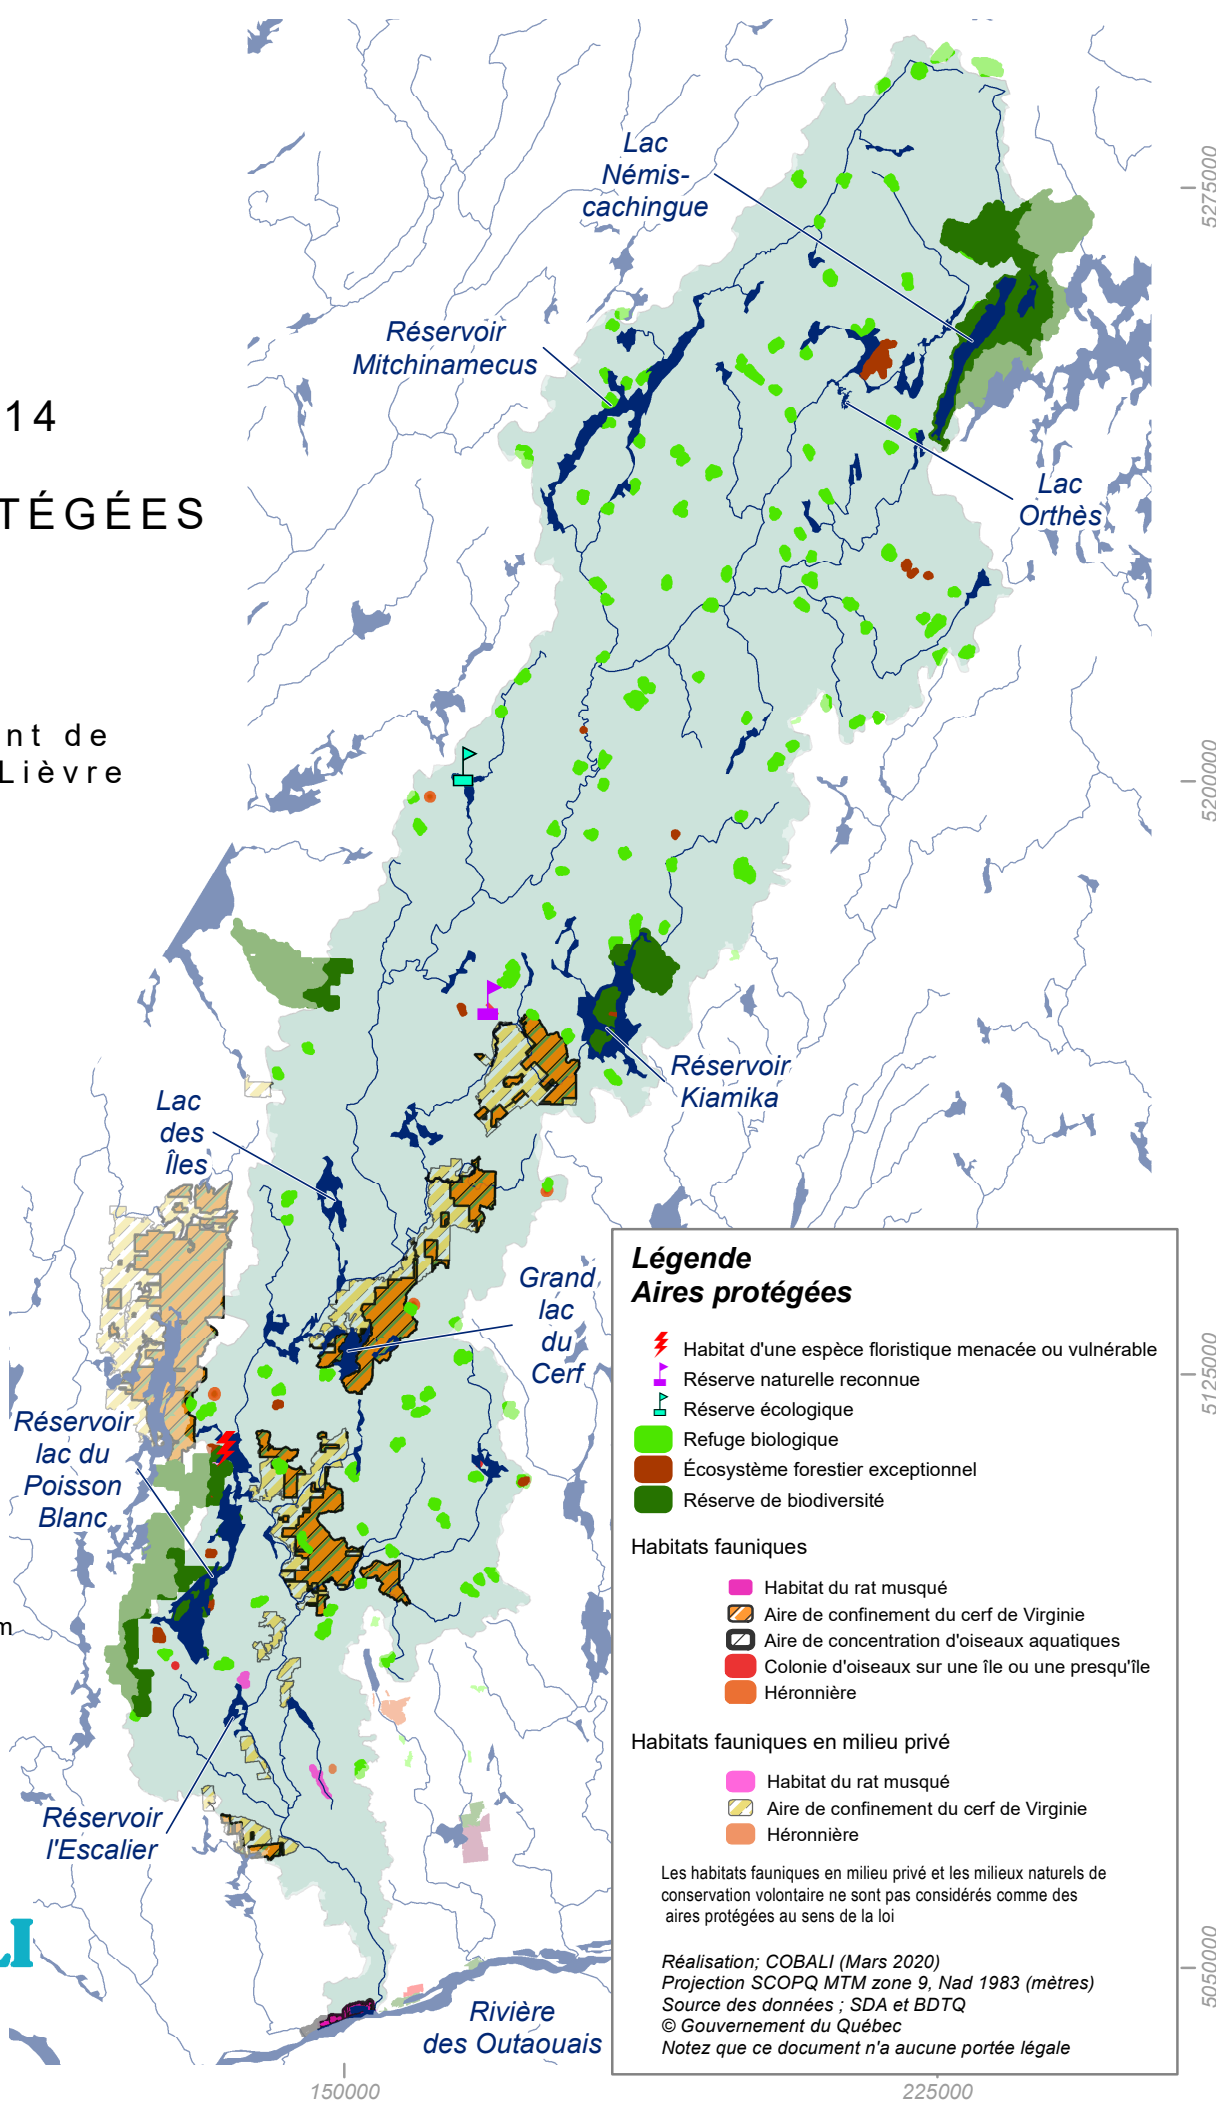

Carte 14 AIRES PROTÉGÉES

Bassin versant de
la rivière du Lièvre

1:955 366

COBALI

150000

225000

5275000

5200000

5125000

5050000