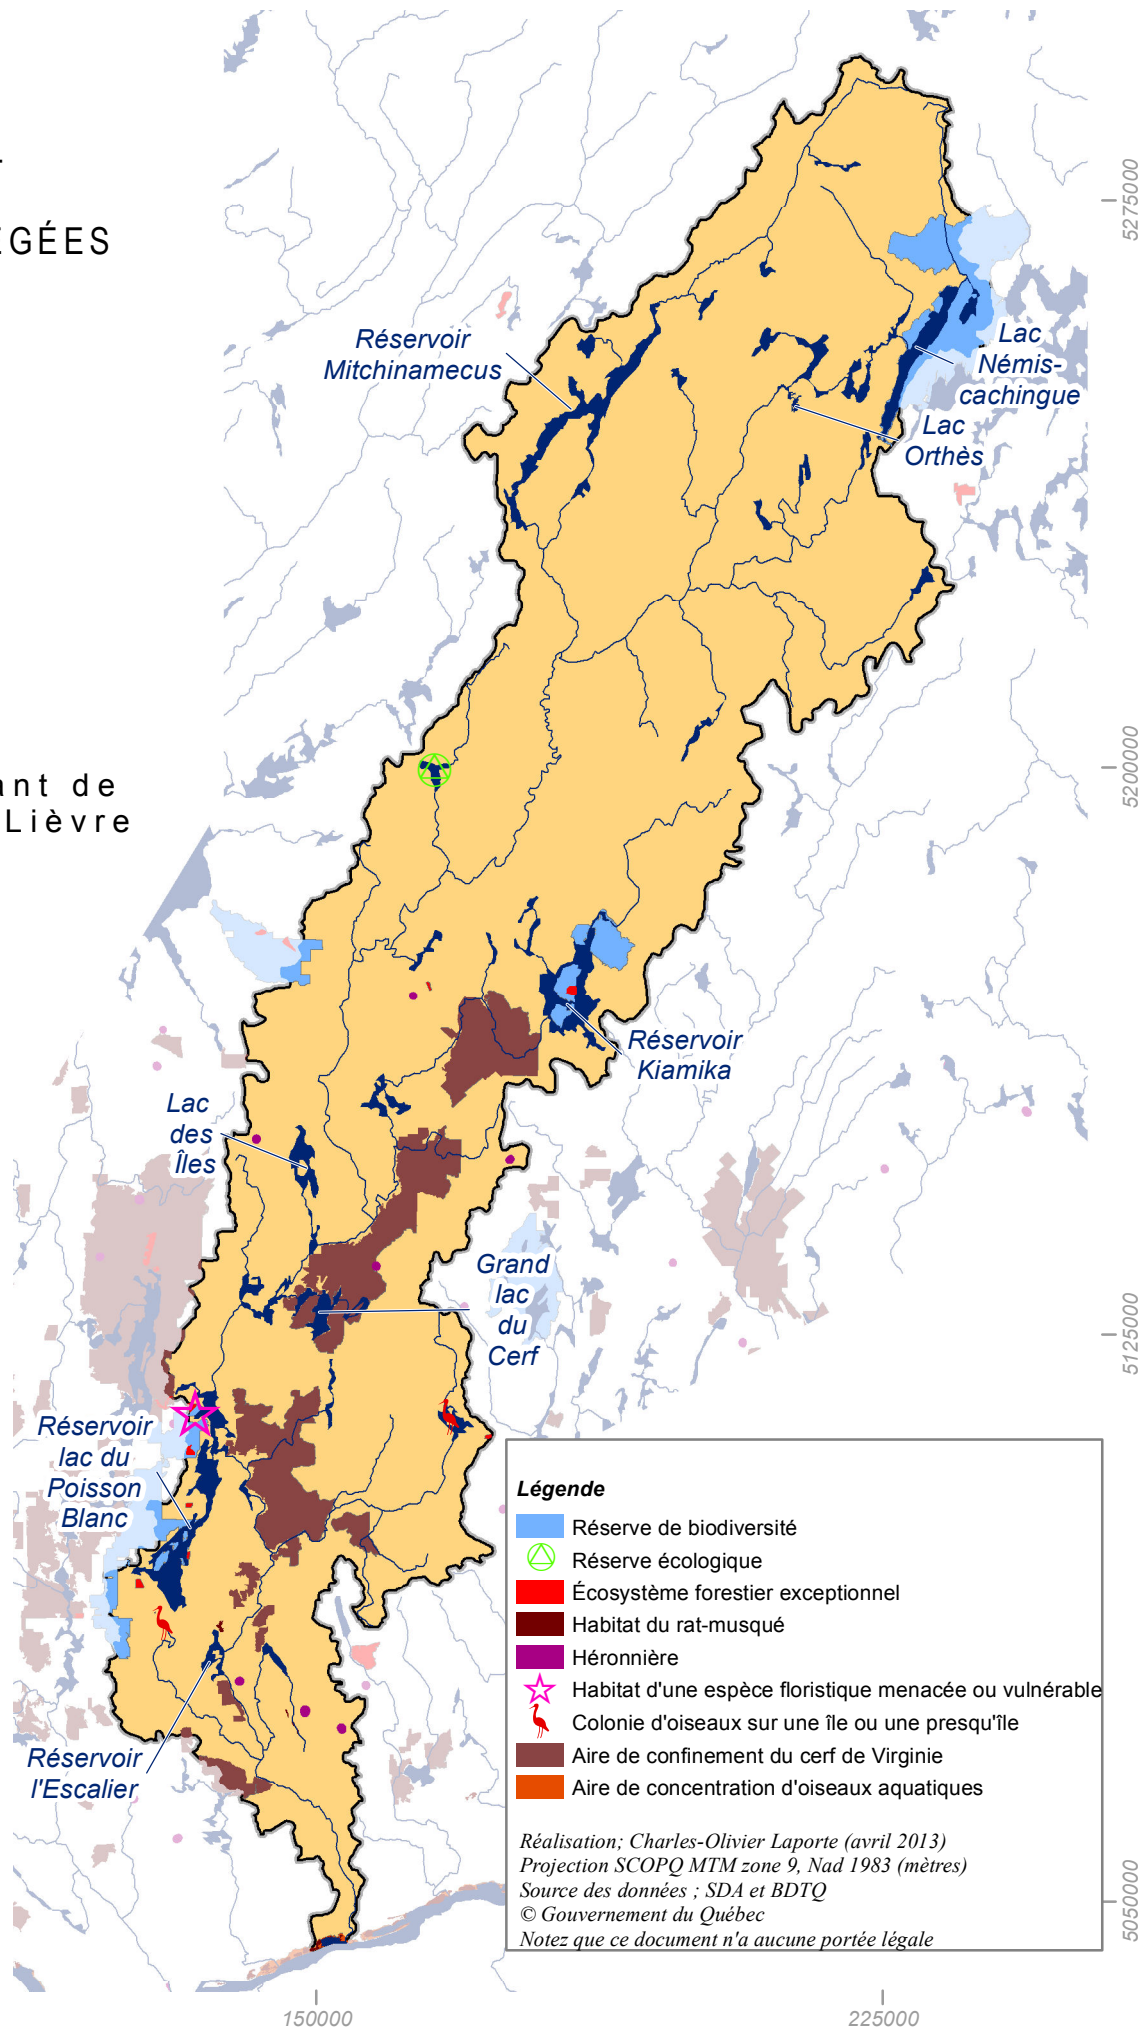

Carte 14
AIRES PROTÉGÉES

Bassin versant de
la rivière du Lièvre

1:1 000 000

10 5 0 10 20
Kilomètres