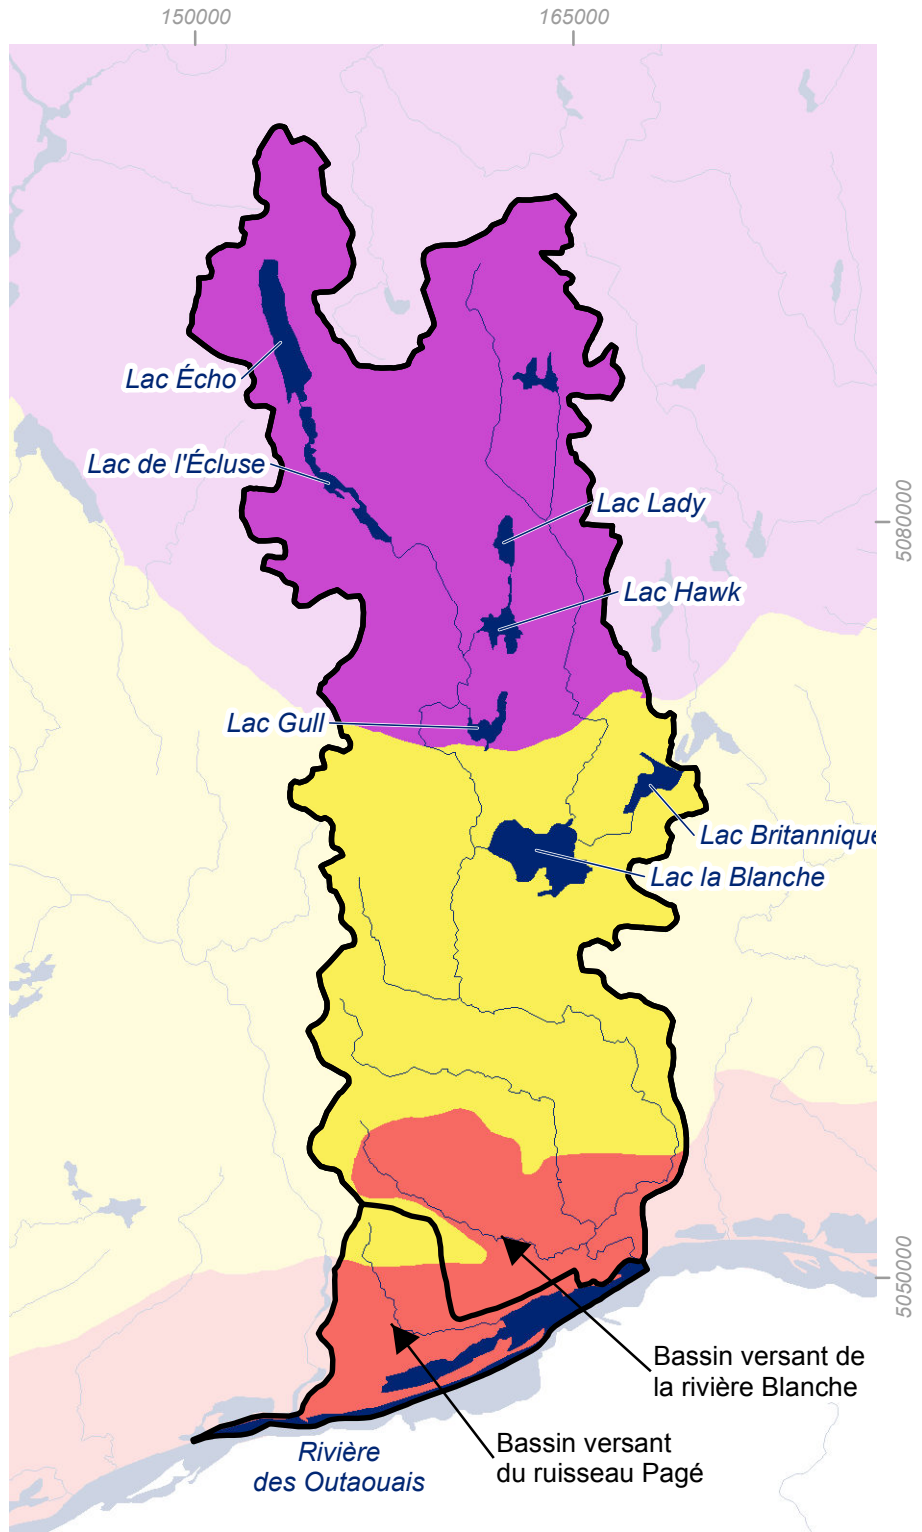

Carte 6  
**DOMAINES  
 BIOCLIMATIQUES**

Bassins versants de  
 la rivière Blanche et  
 du ruisseau Pagé

**Légende**

**Domaines bioclimatiques**

- Érable à bouleau jaune
- Érable à caryer cordiforme
- Érable à tilleul

Réalisation; Sylvain Boivin (janvier 2011)  
 Projection SCOPQ MTM zone 9, Nad 1983 (en mètres)  
 Source des données ; SDA et BDTQ  
 © Gouvernement du Québec  
 Notez que ce document n'a aucune portée légale