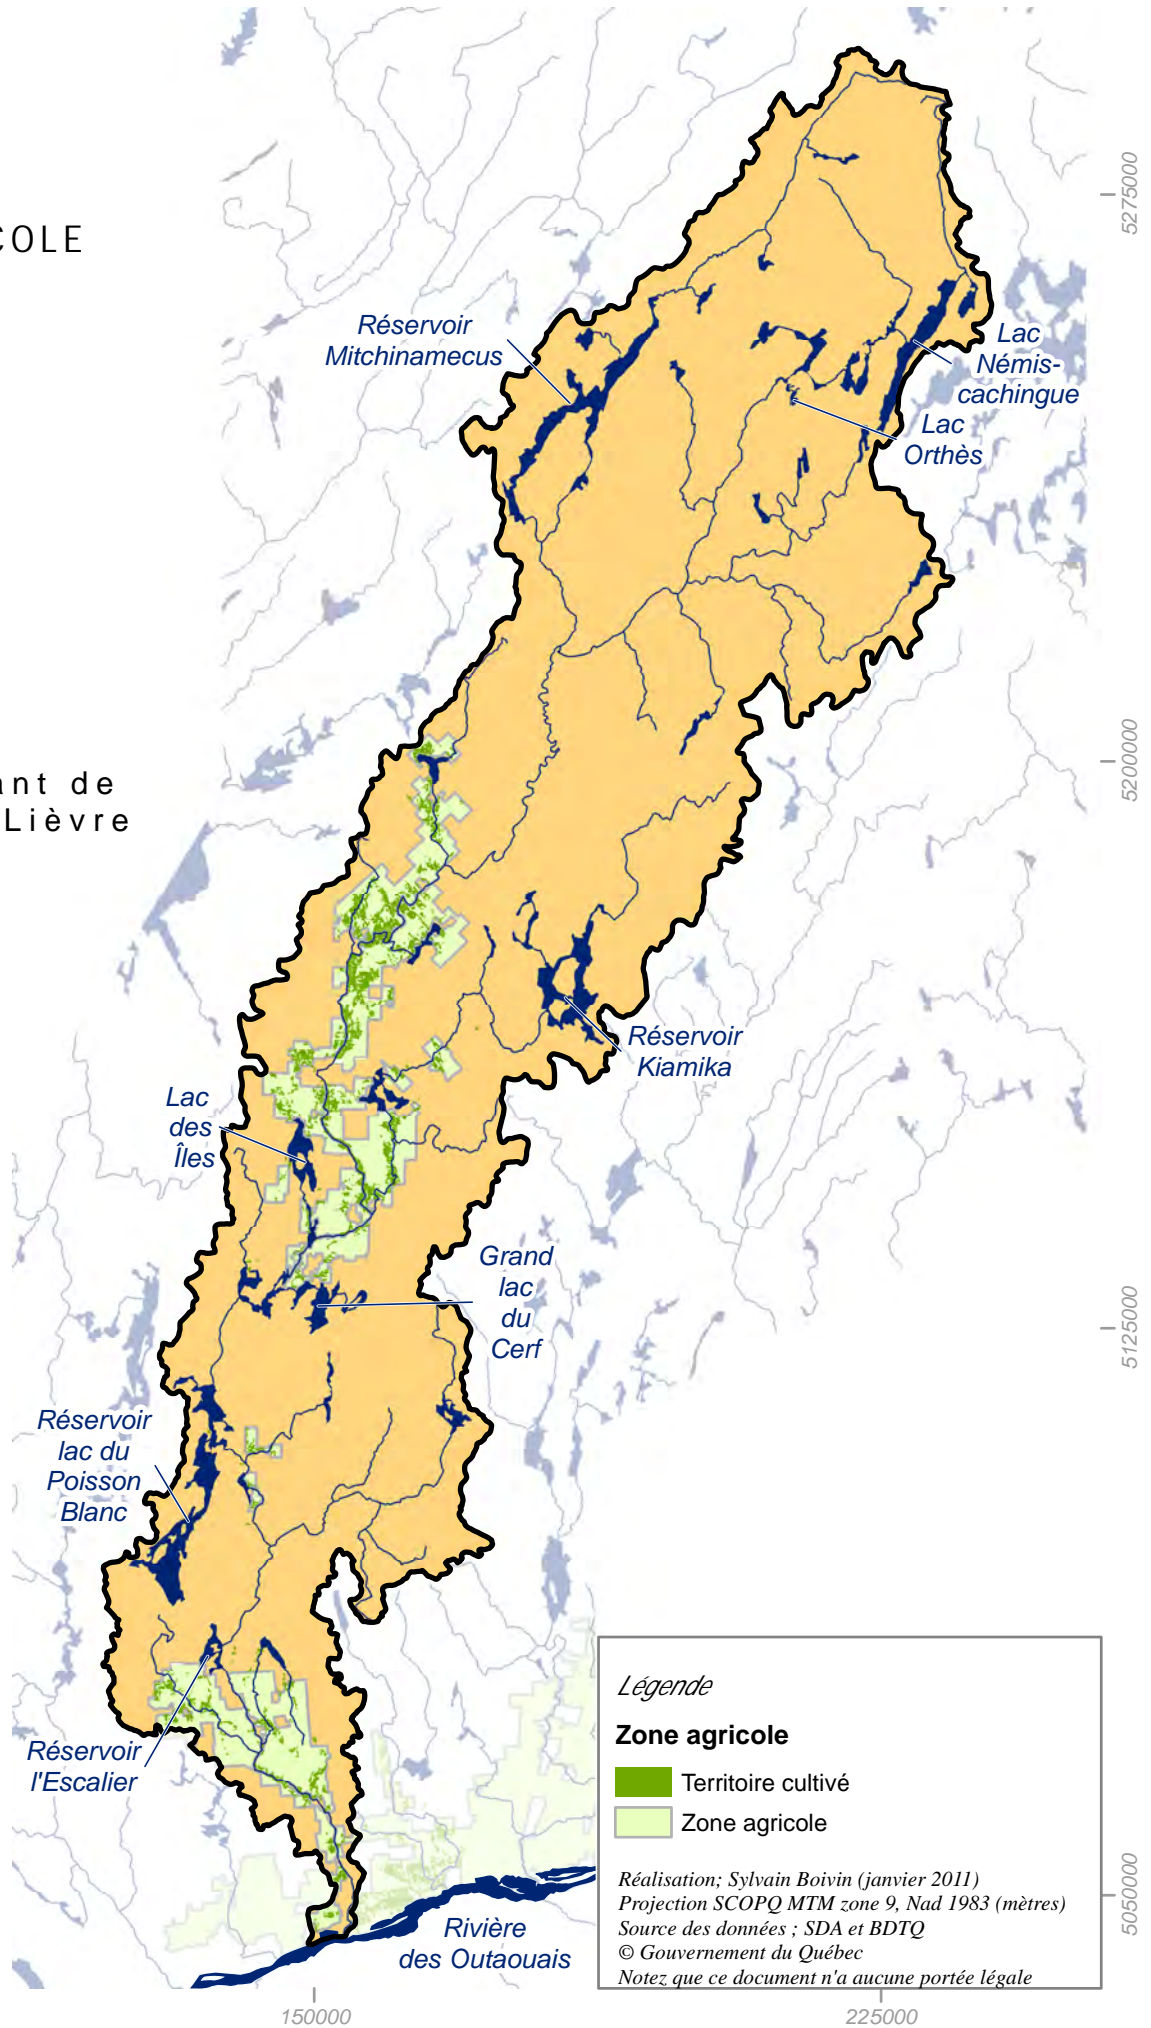

Carte 8  
ZONE AGRICOLE

Bassin versant de  
la rivière du Lièvre

1:1 000 000

*Légende*

**Zone agricole**

- Territoire cultivé
- Zone agricole

Réalisation; Sylvain Boivin (janvier 2011)  
Projection SCOPQ MTM zone 9, Nad 1983 (mètres)  
Source des données ; SDA et BDTQ  
© Gouvernement du Québec  
Notez que ce document n'a aucune portée légale